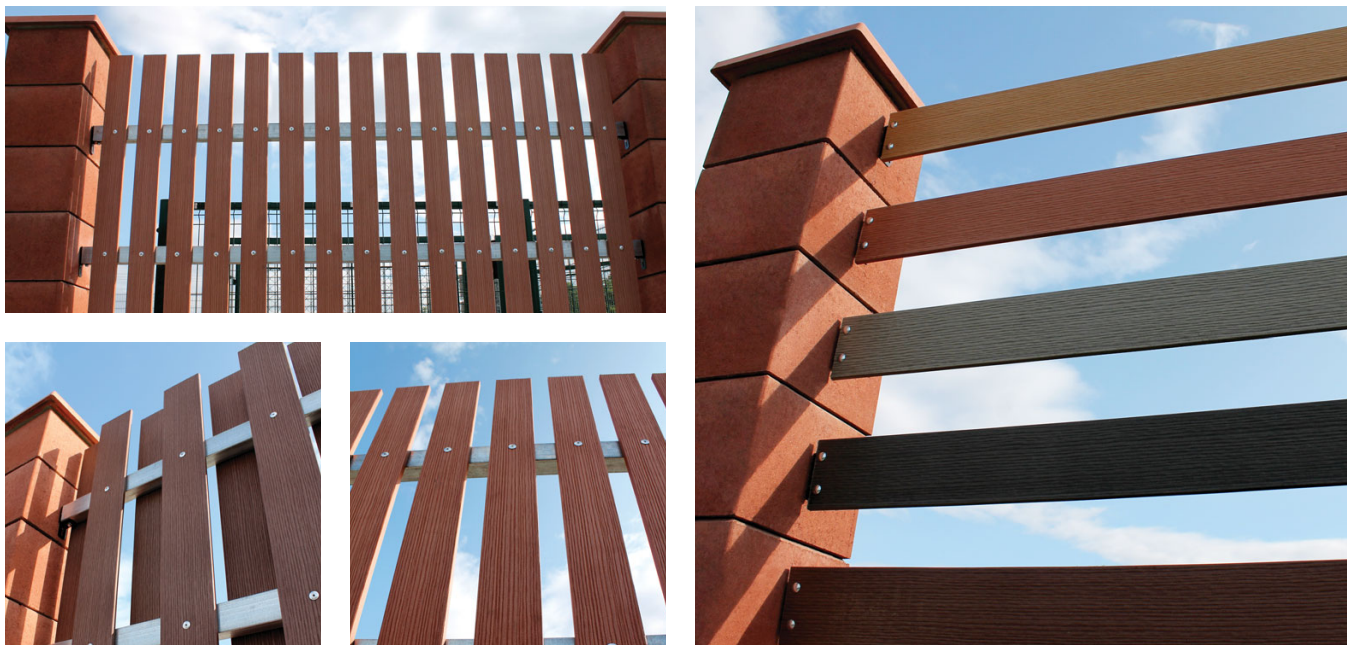

Plotovky PILWOOD®

Plotovky **PILWOOD®** z materiálu WPC (revoluční materiál wood-plastic composite kombinuje **poměr dřeva 60%** a vysoce kvalitní, zdravotně nezávadný **polymer HDPE 40%**) jsou vhodnou volbou díky své vysoké odolnosti a dlouholeté životnosti bez nutnosti nátěrů. Jedná o jeden z **nejodolnějších** a **nejtrvanlivějších bezúdržbových** materiálů pro váš plot. Plotovky jsou vyráběny v ČR a nabízejí kvalitní profil s plným probarvením.